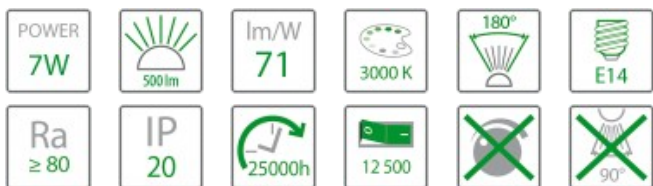

Żarówka LED ŚWIECZKA 7W 500lm E14 3000K

Indeks produktu: 111288

Specyfikacja techniczna

Moc znamionowa [W]	7
Napięcie znamionowe [V]	230V ~50Hz
Strumień świetlny [lm]	500
Temperatura barwowa [K]	3000K
Barwa światła	ciepła
Kąt rozsyłu światła [st.]	180st
Rodzaj trzonka	E14
Rodzaj diody	SMD 2835
Ilość diod	16
Współczynnik oddawania barw [Ra]	>80
Temperatura pracy [°C]	-20°C do +40°C
Klasa ochrony	II
Stopień szczelności	IP20
Żywotność źródła [h]	25000h
Liczba cykli wł./wyt.	15000
Skuteczność świetlna [lm/W]	71
Waga [kg]	0,052
Materiał	aluminium pokryte tworzywem sztucznym, szkło
Wymiary dł x szer x wys [mm]	111x38x38