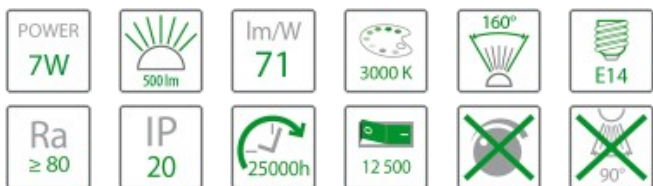

Żarówka LED ŚWIECZKA 7W 500lm E14 3000K Tris

Indeks produktu: 111963

Specyfikacja techniczna

Moc znamionowa [W]	7
Napięcie znamionowe [V]	230V ~50Hz
Strumień świetlny [lm]	500
Temperatura barwowa [K]	3000K
Barwa światła	ciepła
Kąt rozsyłu światła [st.]	160st
Rodzaj trzonka	E14
Rodzaj diody	SMD 2835
Ilość diod	6
Współczynnik oddawania barw [Ra]	>80
Temperatura pracy [°C]	-20°C do +45°C
Klasa ochrony	II
Stopień szczelności	IP20
Żywotność źródła [h]	25 000h
Liczba cykli wł./wyt.	12500
Skuteczność świetlna [lm/W]	71
Waga [kg]	0.028
Materiał	aluminium pokryte tworzywem sztucznym, PC
Wymiary dł x szer x wys [mm]	105x37x37