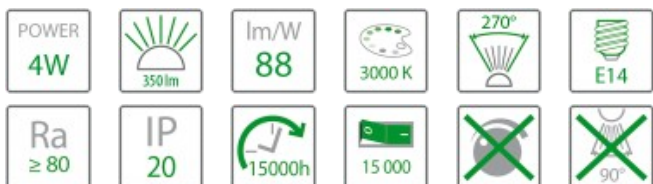

Żarówka LED ŚWIECZKA 4W 350lm E14 3000K

Indeks produktu: 111060

Specyfikacja techniczna

Moc znamionowa [W]	4
Napięcie znamionowe [V]	230V ~50Hz
Strumień świetlny [lm]	350
Temperatura barwowa [K]	3000K
Barwa światła	ciepła
Kąt rozsyłu światła [st.]	270st
Rodzaj trzonka	E14
Rodzaj diody	SMD 5630
Ilość diod	12
Współczynnik oddawania barw [Ra]	>80
Temperatura pracy [°C]	-20°C do +40°C
Klasa ochrony	II
Stopień szczelności	IP20
Żywotność źródła [h]	15000h
Liczba cykli wł./wyt.	7500
Skuteczność świetlna [lm/W]	88
Waga [kg]	0,035
Materiał	aluminium, szkło
Wymiary dł x szer x wys [mm]	112x35x35
Kod EAN	5903263465850