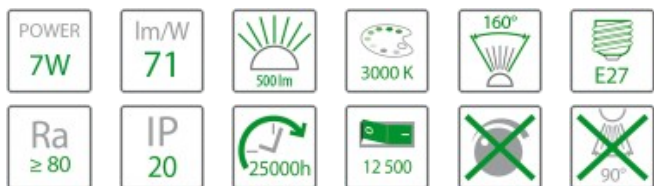

Żarówka LED KULKA 7W 500lm E27 3000K Tris

Indeks produktu: 112206

Specyfikacja techniczna

Moc znamionowa [W]	7
Napięcie znamionowe [V]	230V ~50Hz
Strumień świetlny [lm]	500
Temperatura barwowa [K]	3000K
Barwa światła	ciepła
Kąt rozsyłu światła [st.]	160st
Rodzaj trzonka	E27
Rodzaj diody	SMD 2835
Ilość diod	6
Współczynnik oddawania barw [Ra]	>80
Temperatura pracy [°C]	-20°C do +45°C
Klasa ochrony	II
Stopień szczelności	IP20
Żywotność źródła [h]	25 000h
Liczba cykli wł./wył.	12500
Skuteczność świetlna [lm/W]	71
Waga [kg]	0.027
Materiał	aluminium pokryte tworzywem sztucznym, PC
Wymiary dł x szer x wys [mm]	79x37x37