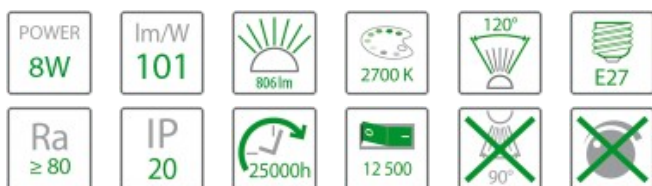

Żarówka LED FILAMENT Łezka 8W 806lm E27 2700K

Indeks produktu: 112575

Specyfikacja techniczna

Moc znamionowa [W]	8
Napięcie znamionowe [V]	230V ~50Hz
Strumień świetlny [lm]	806
Temperatura barwowa [K]	2700K
Barwa światła	ciepła
Kąt rozsyłu światła [st.]	360st
Rodzaj trzonka	E27
Rodzaj diody	COB
Ilość diod	3
Współczynnik oddawania barw [Ra]	>80
Temperatura pracy [°C]	-20°C do +50°C
Klasa ochrony	II
Stopień szczelności	IP20
Żywotność źródła [h]	25000h
Liczba cykli wł./wył.	12500
Skuteczność świetlna [lm/W]	101
Waga [kg]	0,044
Materiał	aluminium pokryte tworzywem sztucznym, szkło
Wymiary dł x szer x wys [mm]	108x60x60
Kod EAN	5902216192027