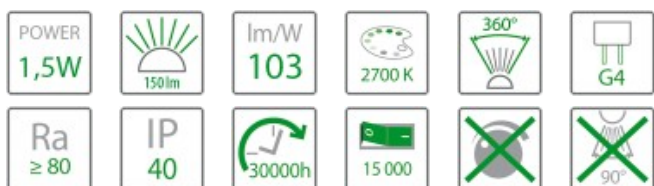

Żarówka LED CAPSULA 1,5W 150lm G4 2700K 12V

Indeks produktu: 116336

Specyfikacja techniczna

| | |
|----------------------------------|----------------|
| Moc znamionowa [W] | 1,5 |
| Napięcie znamionowe [V] | 12V AC DC |
| Strumień świetlny [lm] | 150 |
| Temperatura barwowa [K] | 2700K |
| Barwa światła | ciepła |
| Kąt rozsyłu światła [st.] | 360° |
| Rodzaj trzonka | G4 |
| Rodzaj diody | COB 1505 |
| Ilość diod | 1 |
| Współczynnik oddawania barw [Ra] | ≥80 |
| Temperatura pracy [°C] | -20°C do +50°C |
| Klasa ochrony | III |
| Stopień szczelności | IP40 |
| Żywotność źródła [h] | 30000h |
| Liczba cykli wł./wyt. | 15000 |
| Skuteczność świetlna [lm/W] | 100 |
| Waga [kg] | 0,006 |
| Materiał | silikon |
| Wymiary dł x szer x wys [mm] | 37×9,5×9,5 |
| Kod EAN | 5902216193192 |