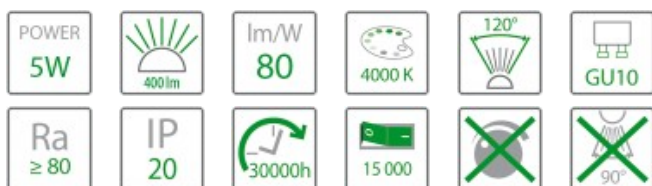

Żarówka LED 5W 400lm GU10 4000K

Indeks produktu: 113474

Specyfikacja techniczna

Moc znamionowa [W]	5
Napięcie znamionowe [V]	230V 50/60Hz
Strumień świetlny [lm]	400lm
Temperatura barwowa [K]	4000K
Barwa światła	naturalna
Kąt rozsyłu światła [st.]	120st
Rodzaj trzonka	GU10
Rodzaj diody	SMD2835
Ilość diod	10
Współczynnik oddawania barw [Ra]	>80
Temperatura pracy [°C]	-20°C do +40°C
Klasa ochrony	II
Stopień szczelności	IP20
Żywotność źródła [h]	30 000 h
Liczba cykli wł./wył.	15000
Skuteczność świetlna [lm/W]	80
Waga [kg]	0,05
Materiał	plastik
Wymiary dł x szer x wys [mm]	50x50x54
EPREL	858911
Karta informacyjna	Pobierz PDF
Kod EAN	5904121800059