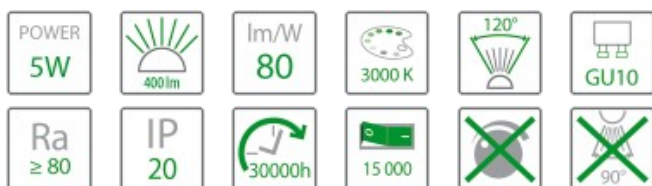

Żarówka LED 5W 400lm GU10 3000K

Indeks produktu: 113391

Specyfikacja techniczna

Moc znamionowa [W]	5
Napięcie znamionowe [V]	230V 50/60Hz
Strumień świetlny [lm]	400
Temperatura barwowa [K]	3000K
Barwa światła	ciepła
Kąt rozsyłu światła [st.]	120st
Rodzaj trzonka	GU10
Rodzaj diody	SMD2835
Ilość diod	10
Współczynnik oddawania barw [Ra]	>80
Temperatura pracy [°C]	-20°C do +40°C
Klasa ochrony	II
Stopień szczelności	IP20
Żywotność źródła [h]	30 000 h
Liczba cykli wł./wyt.	15000
Skuteczność świetlna [lm/W]	80
Waga [kg]	0,05
Materiał	szkło
Wymiary dł x szer x wys [mm]	50x50x55
Kod EAN	5903271817122