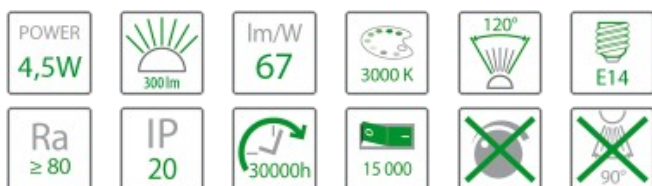

Żarówka LED 4,5W 300lm E14 3000K

Indeks produktu: 111149

Specyfikacja techniczna

| | |
|----------------------------------|-----------------|
| Moc znamionowa [W] | 4,5 |
| Napięcie znamionowe [V] | 230V 50/60Hz |
| Strumień świetlny [lm] | 300 |
| Temperatura barwowa [K] | 3000K |
| Barwa światła | ciepła |
| Kąt rozsyłu światła [st.] | 120st |
| Rodzaj trzonka | E14 |
| Rodzaj diody | SMD 5050 |
| Ilość diod | 24 |
| Współczynnik oddawania barw [Ra] | >80 |
| Temperatura pracy [°C] | -20°C do +40°C |
| Klasa ochrony | II |
| Stopień szczelności | IP20 |
| Żywotność źródła [h] | 30 000 h |
| Liczba cykli wł./wył. | 15000 |
| Skuteczność świetlna [lm/W] | 67 |
| Waga [kg] | 0,065 |
| Materiał | ceramika, szkło |
| Wymiary dł x szer x wys [mm] | 79x50x50 |
| Kod EAN | 5903263462439 |