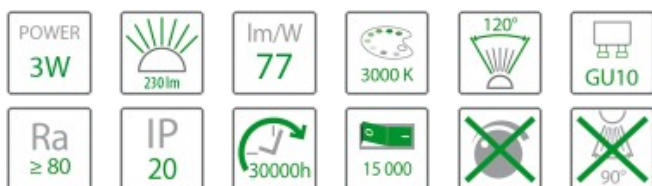

Żarówka LED 3W 230lm GU10 3000K

Indeks produktu: 113830

Specyfikacja techniczna

Moc znamionowa [W]	3
Napięcie znamionowe [V]	230V 50/60Hz
Strumień świetlny [lm]	230
Temperatura barwowa [K]	3000K
Barwa światła	ciepła
Kąt rozsyłu światła [st.]	120st
Rodzaj trzonka	GU10
Rodzaj diody	3528SMD
Ilość diod	60
Współczynnik oddawania barw [Ra]	>80
Temperatura pracy [°C]	-20°C do +40°C
Klasa ochrony	II
Stopień szczelności	IP20
Żywotność źródła [h]	30 000 h
Liczba cykli wł./wyt.	15000
Skuteczność świetlna [lm/W]	77
Waga [kg]	0,05
Materiał	ceramika, szkło
Wymiary dł x szer x wys [mm]	50x50x55
Kod EAN	5903263462446