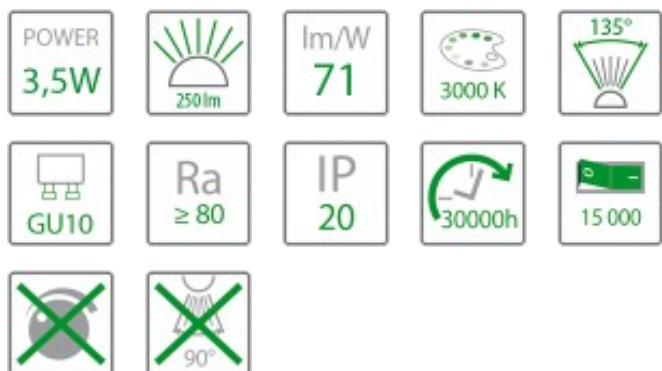

## Żarówka LED 3,5W 250lm GU10 3000K Tris

Indeks produktu: 113199

## Specyfikacja techniczna

Moc znamionowa [W]	3,5
Napięcie znamionowe [V]	230V ~50Hz
<b>Strumień świetlny [lm]</b>	<b>250</b>
Temperatura barwowa [K]	3000K
Barwa światła	ciepła
Kąt rozsyłu światła [st.]	135st
Rodzaj trzonka	GU10
Rodzaj diody	SMD 2835
Ilość diod	18
Współczynnik oddawania barw [Ra]	>80
Temperatura pracy [°C]	-20°C do +50°C
Klasa ochrony	II
Stopień szczelności	IP20
Żywotność źródła [h]	30000h
Liczba cykli wł./wył.	15000
Skuteczność świetlna [lm/W]	71
Waga [kg]	0,055
Materiał	szkło
Wymiary dł x szer x wys [mm]	53x50x50