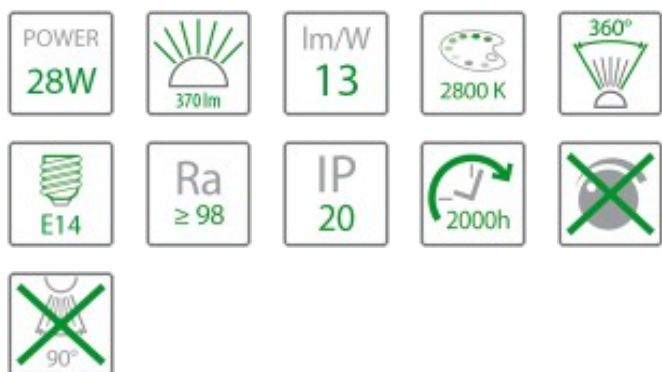

Żarówka halogenowa ŚWIECZKA E14 230V 28W (40W)

Indeks produktu: 151688

Specyfikacja techniczna

Kolor	przezroczysty
Moc znamionowa [W]	28
Napięcie znamionowe [V]	230V ~50/60Hz
Strumień świetlny [lm]	370
Temperatura barwowa [K]	2800K
Barwa światła	ciepła
Kąt rozsyłu światła [st.]	360°
Rodzaj trzonka	E14
Współczynnik oddawania barw [Ra]	≥98
Temperatura pracy [°C]	-20°C do +50°C
Stopień szczelności	IP20
Żywotność źródła [h]	2000h
Skuteczność świetlna [lm/W]	13
Waga [kg]	0,017
Materiał	metal/szkło
Wymiary dł x szer x wys [mm]	35x35x98