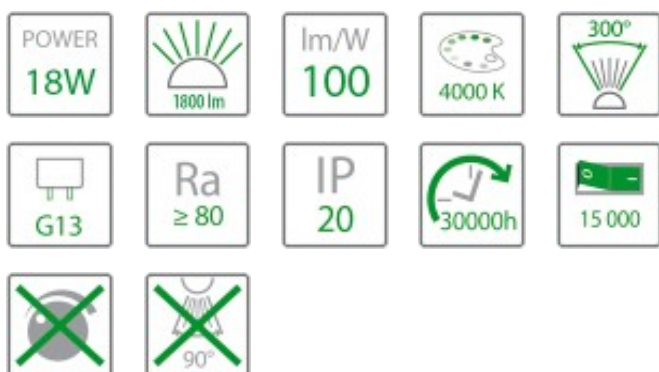

Swietlówka LED szklana 18W 120cm 1800lm 4000K jednostronnie zasilana

Indeks produktu: 131434

Specyfikacja techniczna

Moc znamionowa [W]	18
Napięcie znamionowe [V]	230V~`50Hz
Strumień świetlny [lm]	1800
Temperatura barwowa [K]	4000K
Barwa światła	naturalna
Kąt rozsytu światła [st.]	300st
Rodzaj trzonka	G13
Rodzaj diody	SMD 2835
Ilość diod	98
Współczynnik oddawania barw [Ra]	>80
Temperatura pracy [°C]	-25°C do +50°C
Klasa ochrony	II
Stopień szczelności	IP20
Żywotność źródła [h]	30 000h
Liczba cykli wł./wył.	15000
Skuteczność świetlna [lm/W]	100
Waga [kg]	0,2
Materiał	szkło/PC
Wymiary dł x szer x wys [mm]	1212x26x26