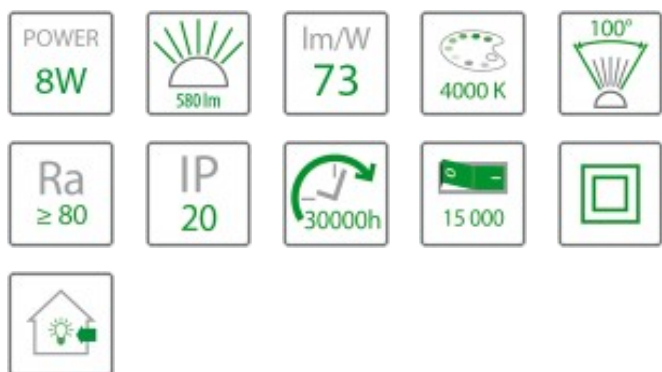

## Specyfikacja techniczna

Kolor	klosz mleczny, obudowa srebrna
Moc znamionowa [W]	8
Napięcie znamionowe [V]	230V 50/60Hz
<b>Strumień świetlny [lm]</b>	<b>580</b>
Temperatura barwowa [K]	4000K
Barwa światła	naturalna
Kąt rozsytu światła [st.]	100st
Rodzaj diody	SMD 3528
Ilość diod	133
Współczynnik oddawania barw [Ra]	>80
Temperatura pracy [°C]	-20°C do +40°C
Klasa ochrony	II
Stopień szczelności	IP20
Żywotność źródła [h]	30000h
Liczba cykli wł./wył.	15000
Skuteczność świetlna [lm/W]	73
Waga [kg]	1.2
Materiał	PC/PC
Wymiary dł x szer x wys [mm]	249x249x55