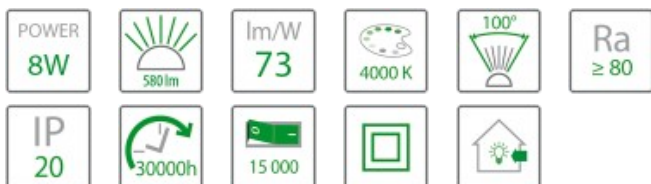

## Specyfikacja techniczna

Kolor	klosz mleczny, obudowa srebrna
Moc znamionowa [W]	8
Napięcie znamionowe [V]	230V 50/60Hz
<b>Strumień świetlny [lm]</b>	<b>580</b>
Temperatura barwowa [K]	4000K
Barwa światła	naturalna
Kąt rozsytu światła [st.]	100st
Rodzaj diody	SMD 3528
Ilość diod	133
Współczynnik oddawania barw [Ra]	>80
Temperatura pracy [°C]	-20°C do +40°C
Klasa ochrony	II
Stopień szczelności	IP20
Żywotność źródła [h]	30000h
Liczba cykli wł./wyt.	15000
Skuteczność świetlna [lm/W]	73
Waga [kg]	1.2
Materiał	PC/PC
Wymiary dł x szer x wys [mm]	249x249x55
Kod EAN	5903263462309