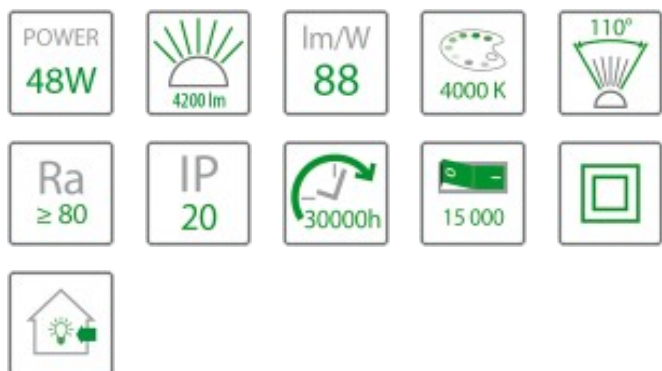

## Panel LED 48W 4200lm 595×595 4000K Biały LPL-0648

Indeks produktu: 211516

## Specyfikacja techniczna

Kolor	biały
Moc znamionowa [W]	48
Napięcie znamionowe [V]	230V
<b>Strumień świetlny [lm]</b>	<b>4200</b>
Temperatura barwowa [K]	4000K
Barwa światła	naturalna
Kąt rozsytu światła [st.]	110st
Rodzaj diody	SMD 4014
Ilość diod	240
Współczynnik oddawania barw [Ra]	>80
Temperatura pracy [°C]	-10°C do +40°C
Klasa ochrony	II
Stopień szczelności	IP20
Żywotność źródła [h]	30000h
Liczba cykli wł./wył.	15000
Skuteczność świetlna [lm/W]	88
Waga [kg]	2.5
Materiał	stop aluminium, PS
Wymiary dł x szer x wys [mm]	595x595x9