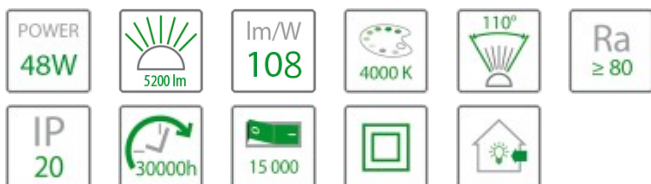

## Panel LED 48W 5200lm 595×595 4000K Biały LPL-0648

Indeks produktu: 211516

## Specyfikacja techniczna

Kolor	biały
Moc znamionowa [W]	48
Napięcie znamionowe [V]	230V
<b>Strumień świetlny [lm]</b>	<b>5200</b>
Temperatura barwowa [K]	4000K
Barwa światła	naturalna
Kąt rozsyłu światła [st.]	110st
Rodzaj diody	SMD 4014
Ilość diod	240
Współczynnik oddawania barw [Ra]	>80
Temperatura pracy [°C]	-10°C do +40°C
Klasa ochrony	II
Stopień szczelności	IP20
Żywotność źródła [h]	30000h
Liczba cykli wł./wyt.	15000
Skuteczność świetlna [lm/W]	108
Waga [kg]	2.5
Materiał	stop aluminium, PS
Wymiary dł x szer x wys [mm]	595x595x9
EPREL	1177432
Karta informacyjna	<a href="#">Pobierz PDF</a>
Kod EAN	5903271817320