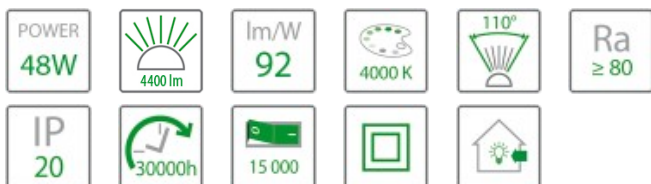

Panel LED 48W 4400lm 295×1195 4000K Biały LPL-1248

Indeks produktu: 211978

Specyfikacja techniczna

Kolor	biały
Moc znamionowa [W]	48
Napięcie znamionowe [V]	230V
Strumień świetlny [lm]	4400
Temperatura barwowa [K]	4000K
Barwa światła	naturalna
Kąt rozsyłu światła [st.]	110st
Rodzaj diody	SMD 4014
Ilość diod	240
Współczynnik oddawania barw [Ra]	>80
Temperatura pracy [°C]	-10°C do +40°C
Klasa ochrony	II
Stopień szczelności	IP20
Żywotność źródła [h]	30000h
Liczba cykli wł./wyt.	15000
Skuteczność świetlna [lm/W]	92
Waga [kg]	2.7
Materiał	stop aluminium, PS
Wymiary dł x szer x wys [mm]	295x1195x9
EPREL	1177578
Karta informacyjna	Pobierz PDF
Kod EAN	5903271817535

ENERGY

Lightech Polska Sp. z o.o.
211978 LED Panel 03x12 48W 5100lm 4000K

A
B
C
D
E
F ← **F**
G

48
kWh/1000h

2019/2015

Data wygenerowania dokumentu: 2026-04-18 11:45