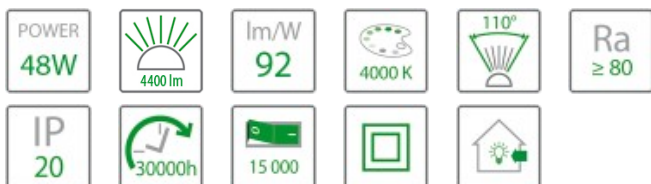

Panel LED 48W 4400lm 295×1195 4000K Biały LPL-1248

Indeks produktu: 211978

Specyfikacja techniczna

Kolor	biały
Moc znamionowa [W]	48
Napięcie znamionowe [V]	230V
Strumień świetlny [lm]	4400
Temperatura barwowa [K]	4000K
Barwa światła	naturalna
Kąt rozsytu światła [st.]	110st
Rodzaj diody	SMD 4014
Ilość diod	240
Współczynnik oddawania barw [Ra]	>80
Temperatura pracy [°C]	-10°C do +40°C
Klasa ochrony	II
Stopień szczelności	IP20
Żywotność źródła [h]	30000h
Liczba cykli wł./wyt.	15000
Skuteczność świetlna [lm/W]	92
Waga [kg]	2.7
Materiał	stop aluminium, PS
Wymiary dł x szer x wys [mm]	295x1195x9
EPREL	1177578
Karta informacyjna	Pobierz PDF
Kod EAN	5903271817535

ENERGY

Lightech Polska Sp. z o.o.
211978 LED Panel 03x12 48W 5100lm 4000K

A
B
C
D
E
F
G

48
kWh/1000h

2019/2015

Data wygenerowania dokumentu: 2026-04-17 00:31