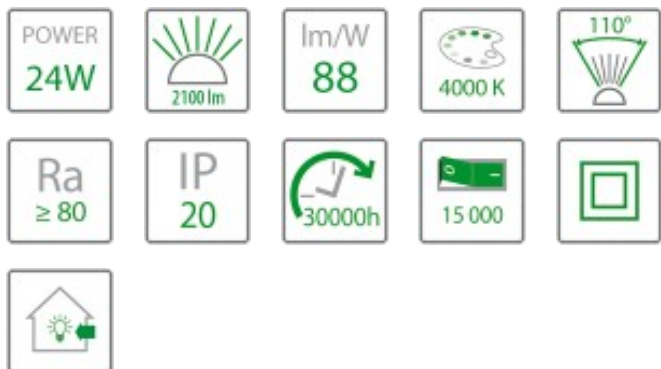

Panel LED 24W 1920lm 295×595 4000K Biały LPL-0324

Indeks produktu: 211891

Specyfikacja techniczna

Kolor	biały
Moc znamionowa [W]	24
Napięcie znamionowe [V]	230V
Strumień świetlny [lm]	1920
Temperatura barwowa [K]	4000K
Barwa światła	naturalna
Kąt rozsytu światła [st.]	110st
Rodzaj diody	SMD 4014
Ilość diod	120
Współczynnik oddawania barw [Ra]	>80
Temperatura pracy [°C]	-10°C do +40°C
Klasa ochrony	II
Stopień szczelności	IP20
Żywotność źródła [h]	30000h
Liczba cykli wł./wył.	15000
Skuteczność świetlna [lm/W]	80
Waga [kg]	1.4
Materiał	stop aluminium, PS
Wymiary dł x szer x wys [mm]	295x595x9