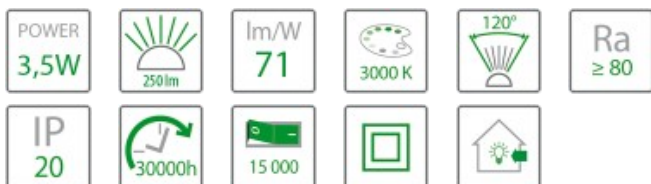

Oprawa punktowa okrągła z żarówką LED GU10 3,5W srebro polerowane Tris

Indeks produktu: 234704

Specyfikacja techniczna

Kolor	srebrny polerowany
Moc znamionowa [W]	3,5
Napięcie znamionowe [V]	85-265V 50Hz
Strumień świetlny [lm]	250
Temperatura barwowa [K]	3000K
Barwa światła	ciepła
Kąt rozsytu światła [st.]	120st
Rodzaj trzonka	GU10
Rodzaj diody	SMD 2835
Współczynnik oddawania barw [Ra]	>80
Temperatura pracy [°C]	-20°C do +55°C
Klasa ochrony	II
Stopień szczelności	IP20
Żywotność źródła [h]	30000h
Liczba cykli wł./wył.	15000
Skuteczność świetlna [lm/W]	71
Waga [kg]	0.17
Materiał	aluminium
Wymiary dł x szer x wys [mm]	80x80x60
Wymiary otworu montażowego [mm]	Ø70mm