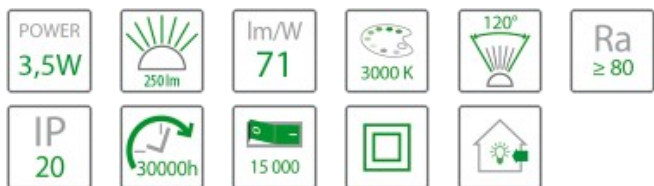

Oprawa punktowa okrągła z żarówką LED GU10 3,5W srebrny szczotkowany Tris

Indeks produktu: 234322

Specyfikacja techniczna

Kolor	srebrny szczotkowany
Moc znamionowa [W]	3,5
Napięcie znamionowe [V]	85-265V 50Hz
Strumień świetlny [lm]	250
Temperatura barwowa [K]	3000K
Barwa światła	ciepła
Kąt rozsyłu światła [st.]	120st
Rodzaj trzonka	GU10
Rodzaj diody	SMD 2835
Współczynnik oddawania barw [Ra]	>80
Temperatura pracy [°C]	-20°C do +55°C
Klasa ochrony	II
Stopień szczelności	IP20
Żywotność źródła [h]	30000h
Liczba cykli wł./wył.	15000
Skuteczność świetlna [lm/W]	71
Waga [kg]	0.17
Materiał	aluminium
Wymiary dł x szer x wys [mm]	80x80x60
Wymiary otworu montażowego [mm]	Ø70mm