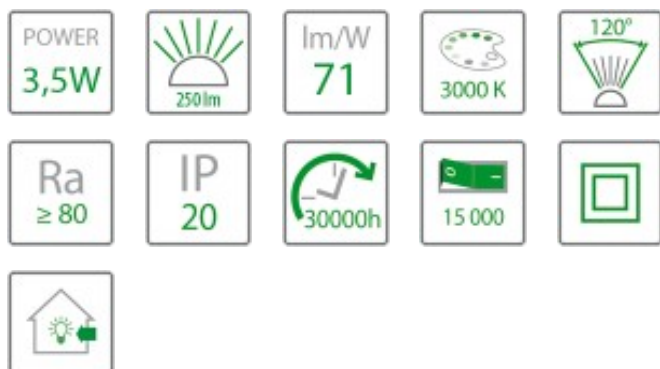

## Oprawa punktowa okrągła z żarówką LED GU10 3,5W srebrny piaskowany Tris

Indeks produktu: 234793

### Specyfikacja techniczna

Kolor	srebrny piaskowany
Moc znamionowa [W]	3,5
Napięcie znamionowe [V]	85-265V 50Hz
<b>Strumień świetlny [lm]</b>	<b>250</b>
Temperatura barwowa [K]	3000K
Barwa światła	ciepła
Kąt rozsyłu światła [st.]	120st
Rodzaj trzonka	GU10
Rodzaj diody	SMD 2835
Współczynnik oddawania barw [Ra]	>80
Temperatura pracy [°C]	-20°C do +55°C
Klasa ochrony	II
Stopień szczelności	IP20
Żywotność źródła [h]	30000h
Liczba cykli wł./wył.	15000
Skuteczność świetlna [lm/W]	71
Waga [kg]	0.17
Materiał	aluminium