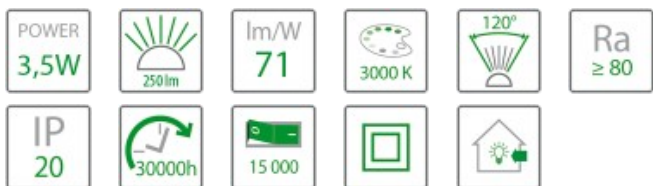

## Specyfikacja techniczna

Kolor	srebrny piaskowany
Moc znamionowa [W]	3,5
Napięcie znamionowe [V]	85-265V 50Hz
<b>Strumień świetlny [lm]</b>	<b>250</b>
Temperatura barwowa [K]	3000K
Barwa światła	ciepła
Kąt rozsytu światła [st.]	120st
Rodzaj trzonka	GU10
Rodzaj diody	SMD 2835
Współczynnik oddawania barw [Ra]	>80
Temperatura pracy [°C]	-20°C do +55°C
Klasa ochrony	II
Stopień szczelności	IP20
Żywotność źródła [h]	30000h
Liczba cykli wł./wył.	15000
Skuteczność świetlna [lm/W]	71
Waga [kg]	0.17
Materiał	aluminium
Wymiary dł x szer x wys [mm]	80x80x60
Wymiary otworu montażowego [mm]	Ø70mm