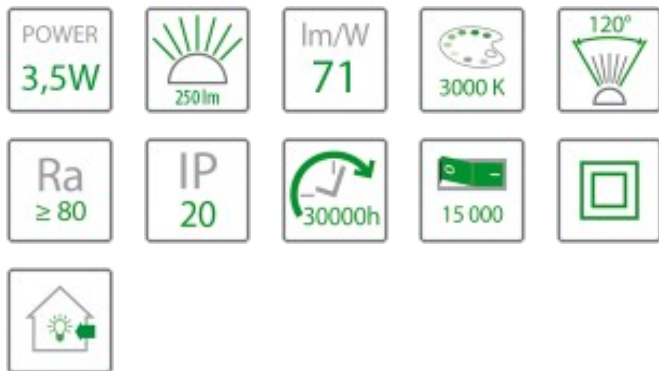

## Oprawa punktowa okrągła z żarówką LED GU10 3,5W czarny szczotkowany Tris

Indeks produktu: 234026

### Specyfikacja techniczna

Kolor	czarny szczotkowany
Moc znamionowa [W]	3,5
Napięcie znamionowe [V]	85-265V 50Hz
<b>Strumień świetlny [lm]</b>	<b>250</b>
Temperatura barwowa [K]	3000K
Barwa światła	ciepła
Kąt rozsyłu światła [st.]	120st
Rodzaj trzonka	GU10
Rodzaj diody	SMD 2835
Współczynnik oddawania barw [Ra]	>80
Temperatura pracy [°C]	-20°C do +55°C
Klasa ochrony	II
Stopień szczelności	IP20
Żywotność źródła [h]	30000h
Liczba cykli wł./wył.	15000
Skuteczność świetlna [lm/W]	71
Waga [kg]	0.17
Materiał	aluminium
Wymiary dł x szer x wys [mm]	80x80x60
Wymiary otworu montażowego [mm]	Ø70mm