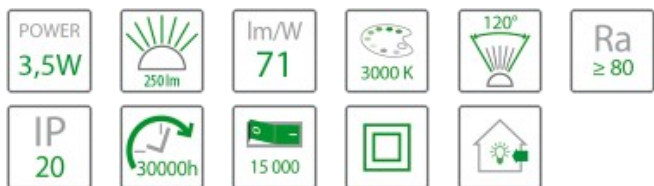

## Oprawa punktowa kwadratowa z żarówką LED GU10 3,5W złoty szczotkowany Tris

Indeks produktu: 234210

### Specyfikacja techniczna

Kolor	złoty szczotkowany
Moc znamionowa [W]	3,5
Napięcie znamionowe [V]	85-265V 50Hz
<b>Strumień świetlny [lm]</b>	<b>250</b>
Temperatura barwowa [K]	3000K
Barwa światła	ciepła
Kąt rozsytu światła [st.]	120st
Rodzaj trzonka	GU10
Rodzaj diody	SMD 2835
Ilość diod	18
Współczynnik oddawania barw [Ra]	>80
Temperatura pracy [°C]	-20°C do +55°C
Klasa ochrony	II
Stopień szczelności	IP20
Żywotność źródła [h]	30000h
Liczba cykli wł./wył.	15000
Skuteczność świetlna [lm/W]	71
Waga [kg]	0.25
Materiał	aluminium
Wymiary dł x szer x wys [mm]	92x92x21
Wymiary otworu montażowego [mm]	70x70