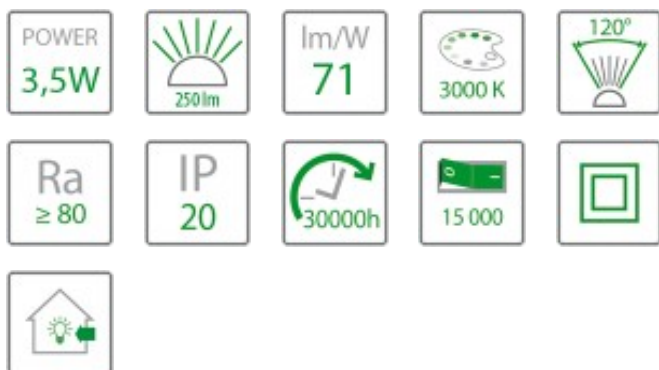

Oprawa punktowa kwadratowa z żarówką LED GU10 3,5W złoty szczotkowany Tris

Indeks produktu: 234210

Specyfikacja techniczna

Kolor	złoty szczotkowany
Moc znamionowa [W]	3,5
Napięcie znamionowe [V]	85-265V 50Hz
Strumień świetlny [lm]	250
Temperatura barwowa [K]	3000K
Barwa światła	ciepła
Kąt rozsytu światła [st.]	120st
Rodzaj trzonka	GU10
Rodzaj diody	SMD 2835
Ilość diod	18
Współczynnik oddawania barw [Ra]	>80
Temperatura pracy [°C]	-20°C do +55°C
Klasa ochrony	II
Stopień szczelności	IP20
Żywotność źródła [h]	30000h
Liczba cykli wł./wył.	15000
Skuteczność świetlna [lm/W]	71
Waga [kg]	0.25
Materiał	aluminium