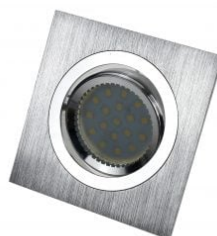

Oprawa punktowa kwadratowa z żarówką LED GU10 3,5W srebrny szczotkowany Tris

Indeks produktu: 234256

Specyfikacja techniczna

Kolor	srebrny szczotkowany
Moc znamionowa [W]	3,5
Napięcie znamionowe [V]	85-265V 50Hz
Strumień świetlny [lm]	250
Temperatura barwowa [K]	3000K
Barwa światła	ciepła
Kąt rozsytu światła [st.]	120st
Rodzaj trzonka	GU10
Rodzaj diody	SMD 2835
Ilość diod	18
Współczynnik oddawania barw [Ra]	>80
Temperatura pracy [°C]	-20°C do +55°C
Klasa ochrony	II
Stopień szczelności	IP20
Żywotność źródła [h]	30000h
Liczba cykli wł./wył.	15000
Skuteczność świetlna [lm/W]	71
Waga [kg]	0.25
Materiał	aluminium
Wymiary dł x szer x wys [mm]	92x92x21
Wymiary otworu montażowego [mm]	70x70