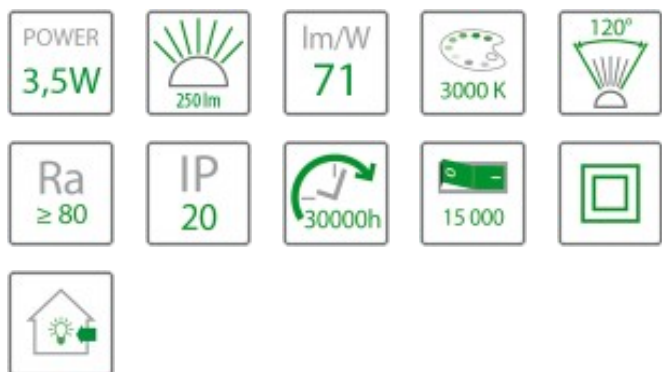

## Oprawa punktowa kwadratowa z żarówką LED GU10 3,5W srebrny piaskowany Tris

Indeks produktu: 234193

### Specyfikacja techniczna

Kolor srebrny piaskowany

Moc znamionowa [W] 3,5

Napięcie znamionowe [V] 85-265V 50Hz

**Strumień świetlny [lm] 250**

Temperatura barwowa [K] 3000K

Barwa światła ciepła

Kąt rozsyłu światła [st.] 120st

Rodzaj trzonka GU10

Rodzaj diody SMD 2835

Ilość diod 18

Współczynnik oddawania barw [Ra] >80

Temperatura pracy [°C] -20°C do +55°C

Klasa ochrony II

Stopień szczelności IP20

Żywotność źródła [h] 30000h

Liczba cykli wł./wył. 15000

Skuteczność świetlna [lm/W] 71

Waga [kg] 0.25

Materiał aluminium

Wymiary dł x szer x wys [mm] 92x92x21

Wymiary otworu montażowego 70x70

LIGHTECH Polska Sp. z o.o.

ul. Rzędziowa 40 A