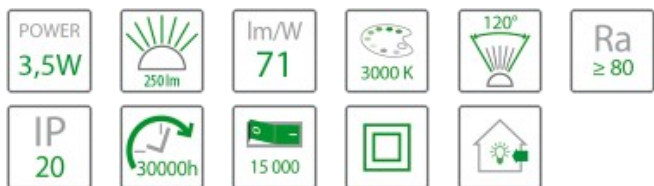

## Oprawa punktowa kwadratowa z żarówką LED GU10 3,5W srebrny piaskowany Tris

Indeks produktu: 234193

### Specyfikacja techniczna

Kolor	srebrny piaskowany
Moc znamionowa [W]	3,5
Napięcie znamionowe [V]	85-265V 50Hz
<b>Strumień świetlny [lm]</b>	<b>250</b>
Temperatura barwowa [K]	3000K
Barwa światła	ciepła
Kąt rozsytu światła [st.]	120st
Rodzaj trzonka	GU10
Rodzaj diody	SMD 2835
Ilość diod	18
Współczynnik oddawania barw [Ra]	>80
Temperatura pracy [°C]	-20°C do +55°C
Klasa ochrony	II
Stopień szczelności	IP20
Żywotność źródła [h]	30000h
Liczba cykli wł./wył.	15000
Skuteczność świetlna [lm/W]	71
Waga [kg]	0.25
Materiał	aluminium
Wymiary dł x szer x wys [mm]	92x92x21
Wymiary otworu montażowego [mm]	70x70