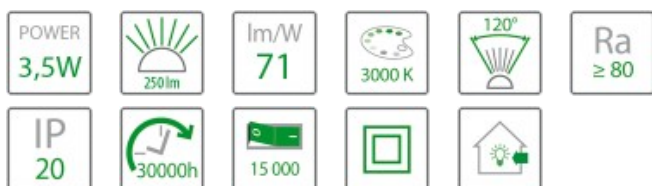

Oprawa punktowa kwadratowa z żarówką LED GU10 3,5W czarny szczotkowany Tris

Indeks produktu: 234043

Specyfikacja techniczna

Kolor	czarny szczotkowany
Moc znamionowa [W]	3,5
Napięcie znamionowe [V]	85-265V 50Hz
Strumień świetlny [lm]	250
Temperatura barwowa [K]	3000K
Barwa światła	ciepła
Kąt rozsytu światła [st.]	120st
Rodzaj trzonka	GU10
Rodzaj diody	SMD 2835
Ilość diod	18
Współczynnik oddawania barw [Ra]	>80
Temperatura pracy [°C]	-20°C do +55°C
Klasa ochrony	II
Stopień szczelności	IP20
Żywotność źródła [h]	30000h
Liczba cykli wł./wył.	15000
Skuteczność świetlna [lm/W]	71
Waga [kg]	0.25
Materiał	aluminium
Wymiary dł x szer x wys [mm]	92x92x21
Wymiary otworu montażowego [mm]	70x70