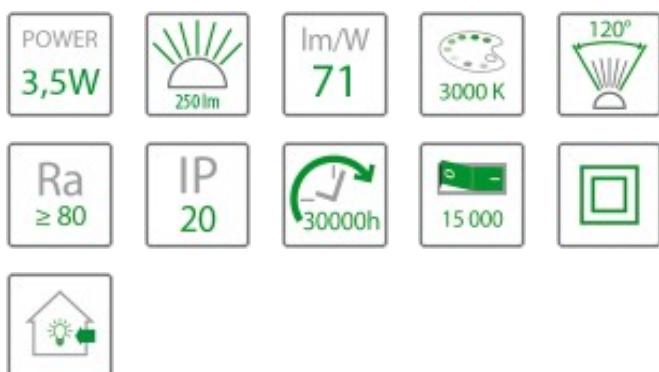

Oprawa punktowa kwadratowa z żarówką LED GU10 3,5W czarny szczotkowany Tris

Indeks produktu: 234043

Specyfikacja techniczna

Kolor	czarny szczotkowany
Moc znamionowa [W]	3,5
Napięcie znamionowe [V]	85-265V 50Hz
Strumień świetlny [lm]	250
Temperatura barwowa [K]	3000K
Barwa światła	ciepła
Kąt rozsytu światła [st.]	120st
Rodzaj trzonka	GU10
Rodzaj diody	SMD 2835
Ilość diod	18
Współczynnik oddawania barw [Ra]	>80
Temperatura pracy [°C]	-20°C do +55°C
Klasa ochrony	II
Stopień szczelności	IP20
Żywotność źródła [h]	30000h
Liczba cykli wł./wył.	15000
Skuteczność świetlna [lm/W]	71
Waga [kg]	0.25
Materiał	aluminium