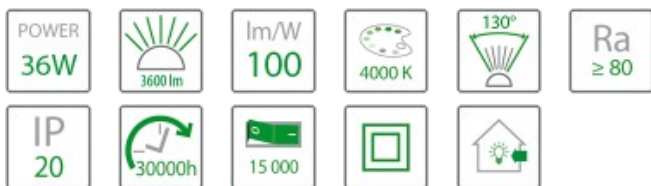

Oprawa LED kloszowa 120cm 36W 4000K

Indeks produktu: 251402

Specyfikacja techniczna

Kolor	biały/przezroczysty
Moc znamionowa [W]	36
Napięcie znamionowe [V]	230V 50Hz
Strumień świetlny [lm]	3600
Temperatura barwowa [K]	4000K
Barwa światła	naturalna
Kąt rozsytu światła [st.]	130st
Rodzaj diody	SMD 2835
Ilość diod	88
Współczynnik oddawania barw [Ra]	>80
Temperatura pracy [°C]	-20°C do +50°C
Klasa ochrony	I
Stopień szczelności	IP20
Żywotność źródła [h]	30000h
Liczba cykli wł./wyt.	15000
Skuteczność świetlna [lm/W]	100
Waga [kg]	1.8
Materiał	blacha stalowa, klosz PS
Wymiary dł x szer x wys [mm]	1255x115x64
Kod EAN	5903263466819