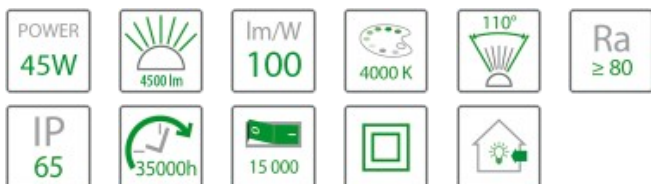

Oprawa LED hermetyczna SLIM 45W 150cm 4500lm IP65

Indeks produktu: 311440

Specyfikacja techniczna

Kolor	biały
Moc znamionowa [W]	45
Napięcie znamionowe [V]	230V 50 Hz
Strumień świetlny [lm]	4500
Temperatura barwowa [K]	4000K
Barwa światła	naturalna
Kąt rozsytu światła [st.]	110st
Rodzaj diody	SMD 2835
Ilość diod	108
Współczynnik oddawania barw [Ra]	>80
Temperatura pracy [°C]	-20°C do +45°C
Klasa ochrony	II
Stopień szczelności	IP65
Żywotność źródła [h]	35000h
Liczba cykli wł./wyt.	15000
Skuteczność świetlna [lm/W]	100
Waga [kg]	1
Materiał	klosz PC
Wymiary dł x szer x wys [mm]	1596x61x56
Kod EAN	5902216192782