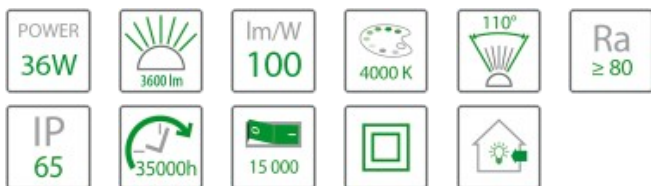

## Oprawa LED hermetyczna SLIM 36W 120cm 3600lm IP65

Indeks produktu: 311027

## Specyfikacja techniczna

Kolor	biały
Moc znamionowa [W]	36
Napięcie znamionowe [V]	230V 50 Hz
<b>Strumień świetlny [lm]</b>	<b>3600</b>
Temperatura barwowa [K]	4000K
Barwa światła	naturalna
Kąt rozsytu światła [st.]	110st
Rodzaj diody	SMD 2835
Ilość diod	88
Współczynnik oddawania barw [Ra]	>80
Temperatura pracy [°C]	-20°C do +45°C
Klasa ochrony	II
Stopień szczelności	IP65
Żywotność źródła [h]	35000h
Liczba cykli wł./wyt.	15000
Skuteczność świetlna [lm/W]	100
Waga [kg]	0.82
Materiał	klosz PC
Wymiary dł x szer x wys [mm]	1296x61x56
Kod EAN	5902216192775