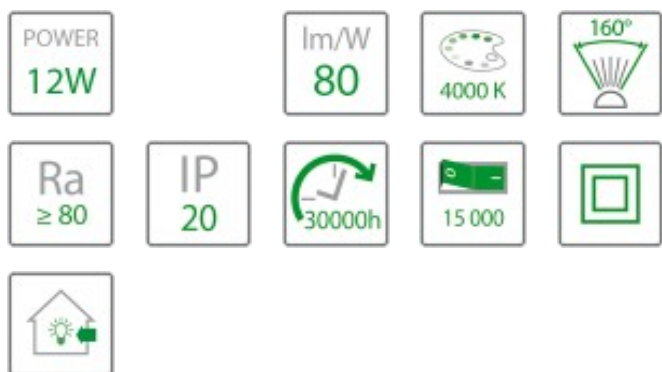

Oprawa LED DOWNLIGHT Slim okrągła 12W 960lm 4000K Białą

Indeks produktu: 231482

Specyfikacja techniczna

Kolor	biały
Moc znamionowa [W]	12
Napięcie znamionowe [V]	230V 50Hz
Strumień świetlny [lm]	960
Temperatura barwowa [K]	4000K
Barwa światła	naturalna
Kąt rozsytu światła [st.]	160st
Rodzaj diody	SMD 2835
Ilość diod	60
Współczynnik oddawania barw [Ra]	>80
Temperatura pracy [°C]	-5°C do +40°C
Klasa ochrony	II
Stopień szczelności	IP20
Żywotność źródła [h]	30000h
Liczba cykli wł./wył.	15000
Skuteczność świetlna [lm/W]	80
Waga [kg]	0.352
Materiał	stop aluminium, PS
Wymiary dł x szer x wys [mm]	170x170x20