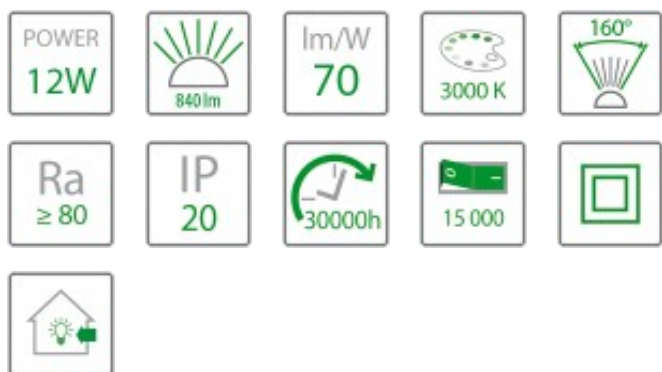

Oprawa LED DOWNLIGHT Slim okrągła 12W 840lm 3000K Białą

Indeks produktu: 231335

Specyfikacja techniczna

Kolor	biały
Moc znamionowa [W]	12
Napięcie znamionowe [V]	230V 50Hz
Strumień świetlny [lm]	960
Temperatura barwowa [K]	3000K
Barwa światła	ciepła
Kąt rozsytu światła [st.]	160st
Rodzaj diody	SMD 2835
Ilość diod	60
Współczynnik oddawania barw [Ra]	>80
Temperatura pracy [°C]	-5°C do +40°C
Klasa ochrony	II
Stopień szczelności	IP20
Żywotność źródła [h]	30000h
Liczba cykli wł./wył.	15000
Skuteczność świetlna [lm/W]	80
Waga [kg]	0.37
Materiał	stop aluminium, PS
Wymiary dł x szer x wys [mm]	170x170x20