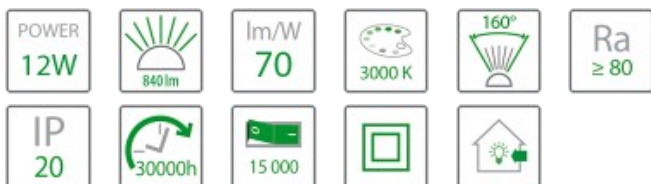

Oprawa LED DOWNLIGHT Slim okrągła 12W 840lm 3000K Białą

Indeks produktu: 231335

Specyfikacja techniczna

Kolor	biały
Moc znamionowa [W]	12
Napięcie znamionowe [V]	230V 50Hz
Strumień świetlny [lm]	960
Temperatura barwowa [K]	3000K
Barwa światła	ciepła
Kąt rozsytu światła [st.]	160st
Rodzaj diody	SMD 2835
Ilość diod	60
Współczynnik oddawania barw [Ra]	>80
Temperatura pracy [°C]	-5°C do +40°C
Klasa ochrony	II
Stopień szczelności	IP20
Żywotność źródła [h]	30000h
Liczba cykli wł./wył.	15000
Skuteczność świetlna [lm/W]	80
Waga [kg]	0.37
Materiał	stop aluminium, PS
Wymiary dł x szer x wys [mm]	170x170x20
Wymiary otworu montażowego [mm]	Ø155mm
Kod EAN	5902216192300