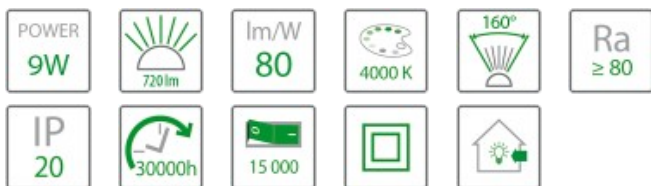

Oprawa LED DOWNLIGHT Slim kwadratowa 9W 4000K Biały

Indeks produktu: 232595

Specyfikacja techniczna

Kolor	biały
Moc znamionowa [W]	9
Napięcie znamionowe [V]	230V 50Hz
Strumień świetlny [lm]	720
Temperatura barwowa [K]	4000K
Barwa światła	naturalna
Kąt rozsytu światła [st.]	160st
Rodzaj diody	SMD 2835
Ilość diod	45
Współczynnik oddawania barw [Ra]	>80
Temperatura pracy [°C]	-5°C do +40°C
Klasa ochrony	II
Stopień szczelności	IP20
Żywotność źródła [h]	30000h
Liczba cykli wł./wył.	15000
Skuteczność świetlna [lm/W]	80
Waga [kg]	0,24
Materiał	stop aluminium, PS
Wymiary dł x szer x wys [mm]	145x145x13
Wymiary otworu montażowego [mm]	130mm x 130mm
Kod EAN	5903271817962