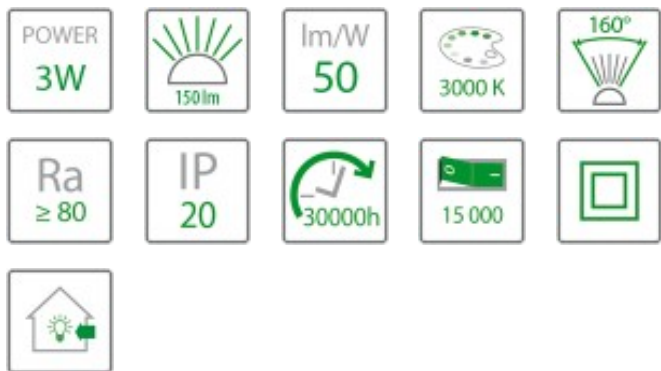

Oprawa LED DOWNLIGHT Slim kwadratowa 3W 3000K Biały

Indeks produktu: 232271

Specyfikacja techniczna

Kolor	biały
Moc znamionowa [W]	3
Napięcie znamionowe [V]	230V 50Hz
Strumień świetlny [lm]	150
Temperatura barwowa [K]	3000K
Barwa światła	ciepła
Kąt rozsytu światła [st.]	160st
Rodzaj diody	SMD 2835
Ilość diod	15
Współczynnik oddawania barw [Ra]	>80
Temperatura pracy [°C]	-5°C do +40°C
Klasa ochrony	II
Stopień szczelności	IP20
Żywotność źródła [h]	30000h
Liczba cykli wł./wył.	15000
Skuteczność świetlna [lm/W]	50
Wymiary dł x szer x wys [mm]	85x85x13
Wymiary otworu montażowego [mm]	70mm x 70mm