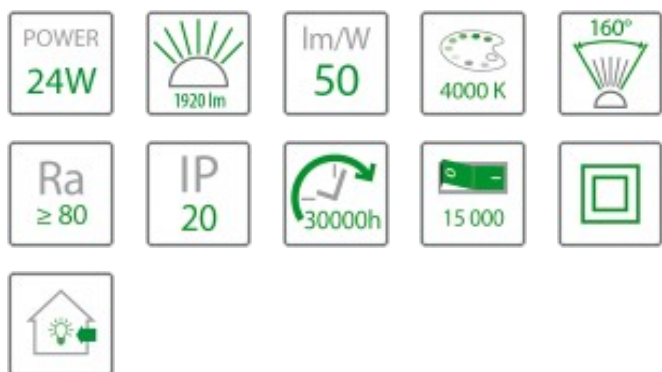

Oprawa LED DOWNLIGHT Slim kwadratowa 24W 4000K Biały

Indeks produktu: 232437

Specyfikacja techniczna

Kolor	biały
Moc znamionowa [W]	24
Napięcie znamionowe [V]	230V 50Hz
Strumień świetlny [lm]	1920
Temperatura barwowa [K]	4000K
Barwa światła	naturalna
Kąt rozsytu światła [st.]	160st
Rodzaj diody	SMD 2835
Ilość diod	120
Współczynnik oddawania barw [Ra]	>80
Temperatura pracy [°C]	-5°C do +40°C
Klasa ochrony	II
Stopień szczelności	IP20
Żywotność źródła [h]	30000h
Liczba cykli wł./wył.	15000
Skuteczność świetlna [lm/W]	80
Waga [kg]	0,73
Materiał	stop aluminium, PS
Wymiary dł x szer x wys [mm]	300x300x13