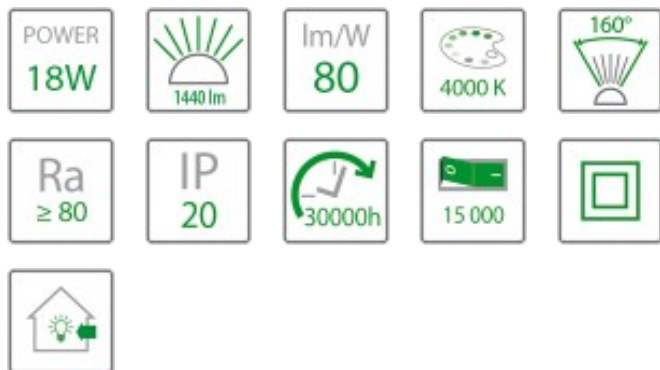

Oprawa LED DOWNLIGHT Slim kwadratowa 18W 4000K Biały

Indeks produktu: 232892

Specyfikacja techniczna

Kolor	biały
Moc znamionowa [W]	18
Napięcie znamionowe [V]	230V 50Hz
Strumień świetlny [lm]	1440
Temperatura barwowa [K]	4000K
Barwa światła	naturalna
Kąt rozsyłu światła [st.]	160st
Rodzaj diody	SMD 2835
Ilość diod	90
Współczynnik oddawania barw [Ra]	>80
Temperatura pracy [°C]	-5°C do +40°C
Klasa ochrony	II
Stopień szczelności	IP20
Żywotność źródła [h]	30000h
Liczba cykli wł./wył.	15000
Skuteczność świetlna [lm/W]	80
Waga [kg]	0.38
Materiał	stop aluminium, PS
Wymiary dł x szer x wys [mm]	225x225x13
Wymiary otworu montażowego [mm]	205mm x 205mm