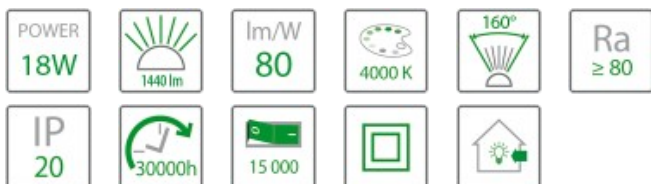

Oprawa LED DOWNLIGHT Slim kwadratowa 18W 4000K Biały

Indeks produktu: 232892

Specyfikacja techniczna

Kolor	biały
Moc znamionowa [W]	18
Napięcie znamionowe [V]	230V 50Hz
Strumień świetlny [lm]	1440
Temperatura barwowa [K]	4000K
Barwa światła	naturalna
Kąt rozsyłu światła [st.]	160st
Rodzaj diody	SMD 2835
Ilość diod	90
Współczynnik oddawania barw [Ra]	>80
Temperatura pracy [°C]	-5°C do +40°C
Klasa ochrony	II
Stopień szczelności	IP20
Żywotność źródła [h]	30000h
Liczba cykli wł./wył.	15000
Skuteczność świetlna [lm/W]	80
Waga [kg]	0.38
Materiał	stop aluminium, PS
Wymiary dł x szer x wys [mm]	225x225x13
Wymiary otworu montażowego [mm]	205mm x 205mm
Kod EAN	5902216194502