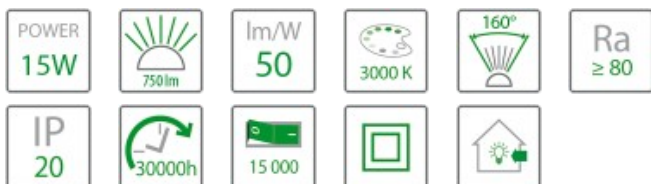

## Specyfikacja techniczna

Kolor	biały
Moc znamionowa [W]	15
Napięcie znamionowe [V]	230V 50Hz
<b>Strumień świetlny [lm]</b>	<b>750</b>
Temperatura barwowa [K]	3000K
Barwa światła	ciepła
Kąt rozsytu światła [st.]	160st
Rodzaj diody	SMD 2835
Ilość diod	75
Współczynnik oddawania barw [Ra]	>80
Temperatura pracy [°C]	-5°C do +40°C
Klasa ochrony	II
Stopień szczelności	IP20
Żywotność źródła [h]	30000h
Liczba cykli wł./wył.	15000
Skuteczność świetlna [lm/W]	50
Wymiary dł x szer x wys [mm]	190x190x13
Wymiary otworu montażowego [mm]	175mm x 175mm
Kod EAN	5902216194427