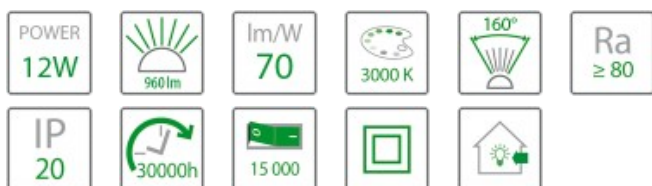

Oprawa LED DOWNLIGHT Slim kwadratowa 12W 3000K Biały

Indeks produktu: 232351

Specyfikacja techniczna

Kolor	biały
Moc znamionowa [W]	12
Napięcie znamionowe [V]	230V 50Hz
Strumień świetlny [lm]	960
Temperatura barwowa [K]	3000K
Barwa światła	ciepła
Kąt rozsytu światła [st.]	160st
Rodzaj diody	SMD 2835
Ilość diod	60
Współczynnik oddawania barw [Ra]	>80
Temperatura pracy [°C]	-5°C do +40°C
Klasa ochrony	II
Stopień szczelności	IP20
Żywotność źródła [h]	30000h
Liczba cykli wł./wyt.	15000
Skuteczność świetlna [lm/W]	70
Waga [kg]	0,48
Materiał	stop aluminium, PS
Wymiary dł x szer x wys [mm]	170x170x20
Wymiary otworu montażowego [mm]	150mm x 150mm
Kod EAN	5902216192256