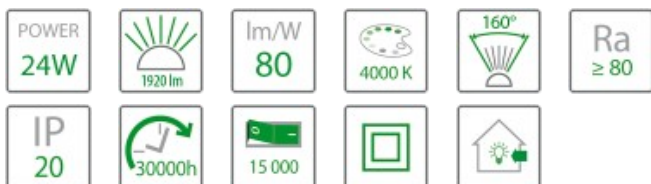

## Oprawa LED DOWNLIGHT natynkowa kwadratowa 24W 1920lm 4000K

Indeks produktu: 222618

## Specyfikacja techniczna

Kolor	biały
Moc znamionowa [W]	24
Napięcie znamionowe [V]	230V ~50Hz
<b>Strumień świetlny [lm]</b>	<b>1920</b>
Temperatura barwowa [K]	4000K
Barwa światła	naturalna
Kąt rozsytu światła [st.]	160st
Rodzaj diody	SMD 2835
Ilość diod	120
Współczynnik oddawania barw [Ra]	>80
Temperatura pracy [°C]	-5°C do +40°C
Klasa ochrony	II
Stopień szczelności	IP20
Żywotność źródła [h]	30000h
Liczba cykli wł./wył.	15000
Skuteczność świetlna [lm/W]	80
Waga [kg]	1,21
Materiał	stop aluminium, PS
Wymiary dł x szer x wys [mm]	300x300x13