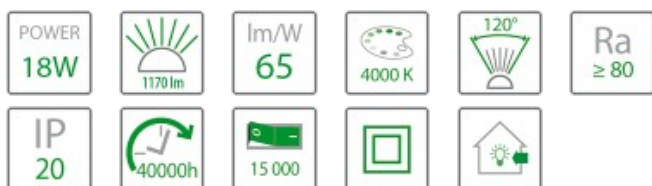

## Specyfikacja techniczna

Kolor	biały
Moc znamionowa [W]	18
Napięcie znamionowe [V]	100-240V 50 Hz
<b>Strumień świetlny [lm]</b>	<b>1170</b>
Temperatura barwowa [K]	4000K
Barwa światła	naturalna
Kąt rozsytu światła [st.]	120°
Rodzaj diody	SMD 2835
Ilość diod	36
Współczynnik oddawania barw [Ra]	≥80
Temperatura pracy [°C]	-20°C do +45°C
Klasa ochrony	II
Stopień szczelności	IP20
Żywotność źródła [h]	40 000h
Liczba cykli wł./wył.	15000
Skuteczność świetlna [lm/W]	65
Waga [kg]	0.77
Materiał	aluminium, PC
Wymiary dł x szer x wys [mm]	200x200x38
Kod EAN	5903271817948