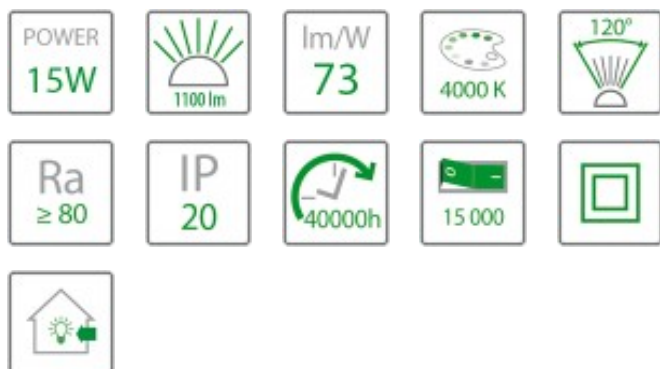

Oprawa LED DOWNLIGHT natynkowa kwadratowa 15W 1100lm 4000K

Indeks produktu: 222548

Specyfikacja techniczna

Kolor	biały
Moc znamionowa [W]	15
Napięcie znamionowe [V]	100-240V 50 Hz
Strumień świetlny [lm]	1100
Temperatura barwowa [K]	4000K
Barwa światła	naturalna
Kąt rozsyłu światła [st.]	120°
Rodzaj diody	SMD 2835
Ilość diod	30
Współczynnik oddawania barw [Ra]	≥80
Temperatura pracy [°C]	-20°C do +45°C
Klasa ochrony	II
Stopień szczelności	IP20
Żywotność źródła [h]	40 000h
Liczba cykli wł./wył.	15000
Skuteczność świetlna [lm/W]	73
Waga [kg]	0.41
Materiał	aluminium, PC