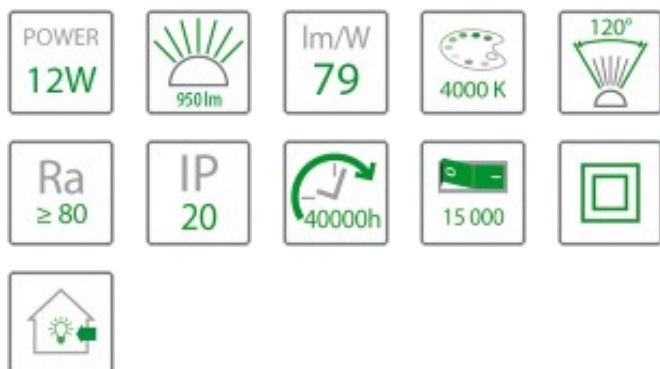

Oprawa LED DOWNLIGHT natynkowa kwadratowa 12W 950lm 4000K

Indeks produktu: 222070

Specyfikacja techniczna

Kolor	biały
Moc znamionowa [W]	12
Napięcie znamionowe [V]	100-240V 50 Hz
Strumień świetlny [lm]	950
Temperatura barwowa [K]	4000K
Barwa światła	naturalna
Kąt rozsyłu światła [st.]	120°
Rodzaj diody	SMD 2835
Ilość diod	24
Współczynnik oddawania barw [Ra]	≥80
Temperatura pracy [°C]	-20°C do +45°C
Klasa ochrony	II
Stopień szczelności	IP20
Żywotność źródła [h]	40 000h
Liczba cykli wł./wył.	15000
Skuteczność świetlna [lm/W]	79
Waga [kg]	0.53
Materiał	aluminium, PC