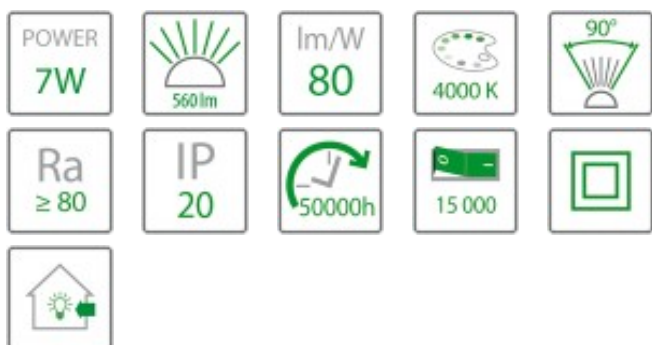

## Oprawa LED DOWNLIGHT DEEP 7W 560lm 4000K Srebrny

Indeks produktu: 233249

## Specyfikacja techniczna

Moc znamionowa [W]	7
Napięcie znamionowe [V]	85-265V 50Hz
<b>Strumień świetlny [lm]</b>	<b>560</b>
Temperatura barwowa [K]	4000K
Barwa światła	naturalna
Kąt rozsyłu światła [st.]	90st
Rodzaj diody	SMD 5630
Ilość diod	14
Współczynnik oddawania barw [Ra]	>80
Temperatura pracy [°C]	-20°C do +55°C
Klasa ochrony	II
Stopień szczelności	IP20
Żywotność źródła [h]	50000h
Liczba cykli wł./wył.	15000
Skuteczność świetlna [lm/W]	80
Waga [kg]	0.4
Materiał	aluminium, PC
Wymiary dł x szer x wys [mm]	111x111x78
Wymiary otworu montażowego [mm]	Ø87