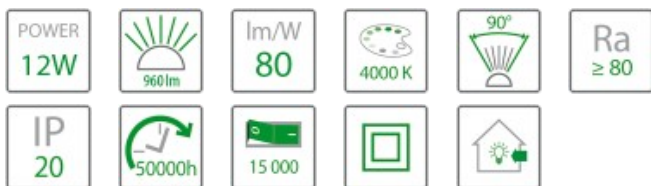

## Oprawa LED DOWNLIGHT DEEP 12W 960lm 4000K Srebrny

Indeks produktu: 233473

## Specyfikacja techniczna

Moc znamionowa [W]	12
Napięcie znamionowe [V]	85-265V 50Hz
<b>Strumień świetlny [lm]</b>	<b>960</b>
Temperatura barwowa [K]	4000K
Barwa światła	naturalna
Kąt rozsyłu światła [st.]	90st
Rodzaj diody	SMD 5630
Ilość diod	24
Współczynnik oddawania barw [Ra]	>80
Temperatura pracy [°C]	-20°C do +55°C
Klasa ochrony	II
Stopień szczelności	IP20
Żywotność źródła [h]	50000h
Liczba cykli wł./wył.	15000
Skuteczność świetlna [lm/W]	80
Waga [kg]	0.8
Materiał	aluminium, PC
Wymiary dł x szer x wys [mm]	145x145x87
Wymiary otworu montażowego [mm]	Ø120
Kod EAN	5903263464471