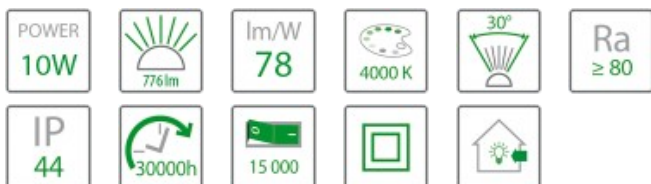

Oprawa LED DOWNLIGHT CARO 2x5W 776lm 4000K

Indeks produktu: 233054

Specyfikacja techniczna

Kolor	biały, czarny
Moc znamionowa [W]	10
Napięcie znamionowe [V]	220-240V 50Hz
Strumień świetlny [lm]	776
Temperatura barwowa [K]	4000K
Barwa światła	naturalna
Kąt rozsyłu światła [st.]	35st
Rodzaj diody	COB
Ilość diod	2
Współczynnik oddawania barw [Ra]	>80
Temperatura pracy [°C]	-20°C do +45°C
Klasa ochrony	II
Stopień szczelności	IP44
Żywotność źródła [h]	30 000 h
Liczba cykli wł./wyt.	15000
Skuteczność świetlna [lm/W]	78
Waga [kg]	0.4
Materiał	aluminium, plastik
Wymiary dł x szer x wys [mm]	175x92x58
Wymiary otworu montażowego [mm]	155mm x 75mm
Kod EAN	5903263465775