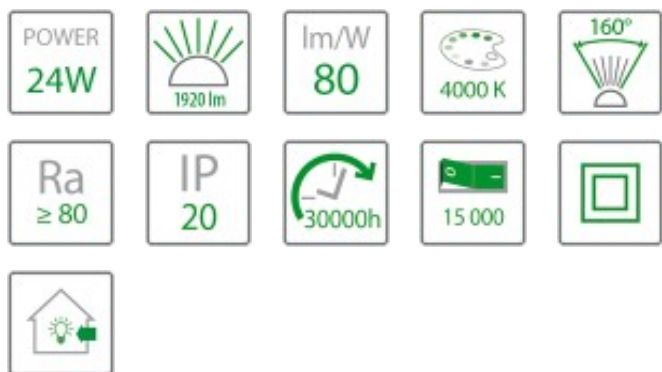

Oprawa DOWNLIGHT LED natynkowa okrągła 24W 1920lm 4000K

Indeks produktu: 221786

Specyfikacja techniczna

Kolor	biały
Moc znamionowa [W]	24
Napięcie znamionowe [V]	230V ~50Hz
Strumień świetlny [lm]	1920
Temperatura barwowa [K]	4000K
Barwa światła	naturalna
Kąt rozsyłu światła [st.]	160st
Rodzaj diody	SMD 2835
Ilość diod	120
Współczynnik oddawania barw [Ra]	>80
Temperatura pracy [°C]	-5°C do +40°C
Klasa ochrony	II
Stopień szczelności	IP20
Żywotność źródła [h]	30000h
Liczba cykli wł./wył.	15000
Skuteczność świetlna [lm/W]	80
Waga [kg]	1,06
Materiał	stop aluminium, PS
Wymiary dł x szer x wys [mm]	300x300x13