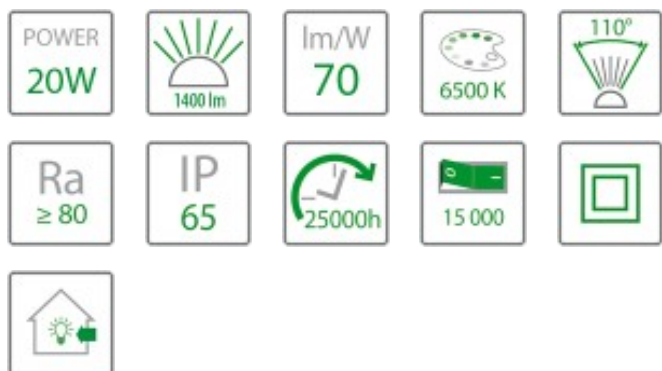

Naświetlacz LED SLIM 20W Biały

Indeks produktu: 321340

Specyfikacja techniczna

Kolor	biały
Moc znamionowa [W]	20
Napięcie znamionowe [V]	230V 50Hz
Strumień świetlny [lm]	1400
Temperatura barwowa [K]	6500K
Barwa światła	zimna
Kąt rozsyłu światła [st.]	110°
Rodzaj diody	SMD 2835
Ilość diod	30
Współczynnik oddawania barw [Ra]	≥80
Temperatura pracy [°C]	-20°C do +40°C
Klasa ochrony	I
Stopień szczelności	IP65
Żywotność źródła [h]	25000h
Liczba cykli wł./wył.	15000
Skuteczność świetlna [lm/W]	70
Waga [kg]	0.540
Materiał	aluminium
Wymiary dł x szer x wys [mm]	190x150x50