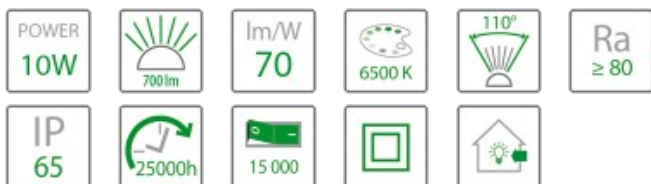

Naświetlacz LED SLIM 10W Biały

Indeks produktu: 321551

Specyfikacja techniczna

Kolor	biały
Moc znamionowa [W]	10
Napięcie znamionowe [V]	230V 50Hz
Strumień świetlny [lm]	700
Temperatura barwowa [K]	6500K
Barwa światła	zimna
Kąt rozsytu światła [st.]	110°
Rodzaj diody	SMD 2835
Ilość diod	15
Współczynnik oddawania barw [Ra]	≥80
Temperatura pracy [°C]	-20°C do +40°C
Klasa ochrony	I
Stopień szczelności	IP65
Żywotność źródła [h]	25000h
Liczba cykli wł./wył.	15000
Skuteczność świetlna [lm/W]	70
Waga [kg]	0.305
Materiał	aluminium
Wymiary dł x szer x wys [mm]	136x105x20
Kod EAN	5902216193741