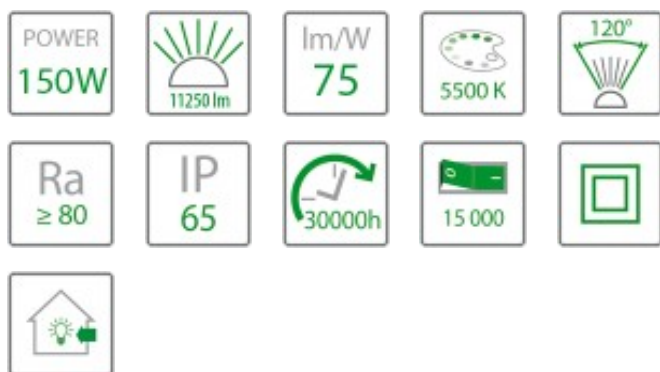

## Naświetlacz LED Ecopro 150W

Indeks produktu: 321137

## Specyfikacja techniczna

Kolor	szary
Moc znamionowa [W]	150
Napięcie znamionowe [V]	230V 50Hz
<b>Strumień świetlny [lm]</b>	<b>11250</b>
Temperatura barwowa [K]	5500K
Barwa światła	zimna
Kąt rozsytu światła [st.]	120st
Rodzaj diody	COB
Ilość diod	3
Współczynnik oddawania barw [Ra]	≥80
Temperatura pracy [°C]	-20°C do +40°C
Klasa ochrony	I
Stopień szczelności	IP65
Żywotność źródła [h]	30000h
Liczba cykli wł./wył.	15000
Skuteczność świetlna [lm/W]	75
Waga [kg]	9.2
Materiał	aluminium
Wymiary dł x szer x wys [mm]	425x325x190