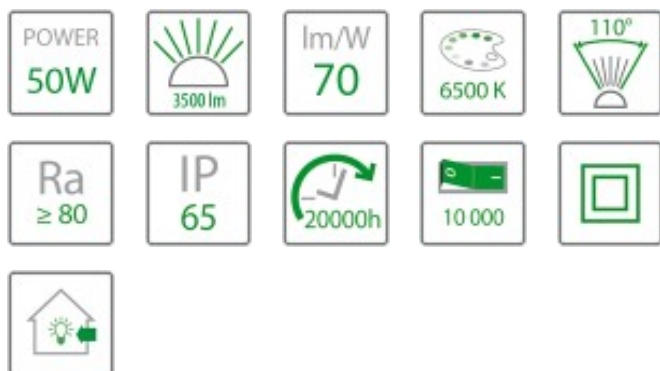

Naświetlacz LED 50W

Indeks produktu: 321239

Specyfikacja techniczna

Kolor	czarny
Moc znamionowa [W]	50
Napięcie znamionowe [V]	230V 50Hz
Strumień świetlny [lm]	3500
Temperatura barwowa [K]	6500K
Barwa światła	zimna
Kąt rozsyłu światła [st.]	110°
Rodzaj diody	SMD 2835
Ilość diod	50
Współczynnik oddawania barw [Ra]	≥80
Temperatura pracy [°C]	-20°C do +50°C
Klasa ochrony	I
Stopień szczelności	IP65
Żywotność źródła [h]	20000h
Liczba cykli wł./wył.	10000
Skuteczność świetlna [lm/W]	70
Waga [kg]	1,34
Materiał	stop aluminium
Wymiary dł x szer x wys [mm]	283x231x60